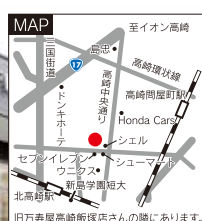

高崎店

TEL.027-370-7022

群馬県高崎市飯塚町381-2
【営業時間】AM10:00~PM7:00
【定休日】水曜日