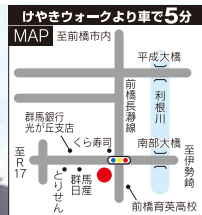

小相木店

TEL.027-252-8828

群馬県前橋市小相木町545-1
【営業時間】AM10:00~PM7:00
【定休日】水曜日