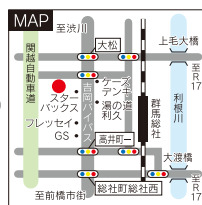

カインズホーム前橋吉岡店

群馬県北群馬郡
吉岡町大久保821
【営業時間】
AM10:00~PM8:00
年中無休

TEL.0279-70-8808

想いをカタチに...
結婚するシアワセな方はこちら →