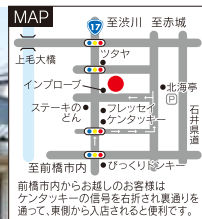

荒牧店

TEL.027-260-1377

群馬県前橋市荒牧町1-10-14
【営業時間】AM10:00~PM7:00
【定休日】水曜日